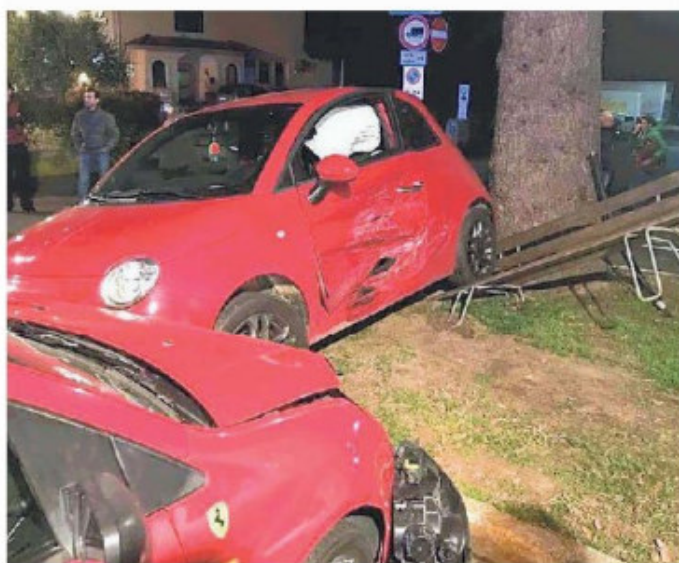

ALTO ADIGE

venerdì 17.02.2017

L'INCIDENTE

Frontale ad Ora in zona Goldenhof, quattro i feriti

Una delle due auto è finita nel parcheggio su una panchina

L'incidente tra le due utilitarie ad Ora (Foto vigili del fuoco di Ora)

ORA

Incidente nella tarda serata di mercoledì ad Ora, più o meno all'altezza del Goldenhof. Per cause in via di accertamento si sono scontrate due utilitarie. Nell'impatto, particolarmente violento, una Cinquecento è finita in una vicina aiuola travolgendo anche una panchina.

Nell'impatto si è aperto an-

che un air-bag che probabilmente ha consentito al guidatore di attutire il colpo.

Il bilancio complessivo del frontale è di quattro feriti, per fortuna nessuno in gravi condizioni.

Sulla dinamica dell'incidente, che è ancora tutta da chiarire, indagano i carabinieri della stazione di Ora.

© RIPRODUZIONE RISERVATA