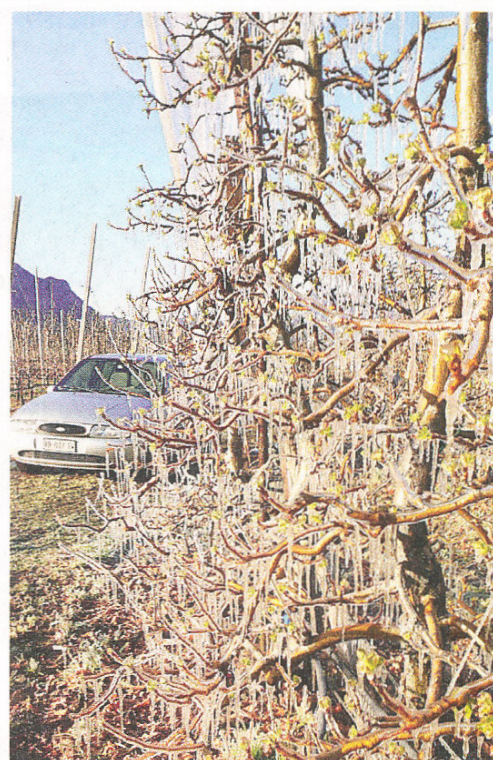

ALTO ADIGE

venerdì 22.03.2019

BASSA ADESINA - OLTRADIGE

• Germogli di Pink Lady incapsulati dal ghiaccio: la foto è stata scattata l'altra notte ad Ora

• Un albero di Pink Lady coperto di ghiaccio ad Ora

Allarme gelate, azionati gli impianti antibrina

Sirene nella notte a Bronzolo e Ora. Temperature anche sotto zero, meglio tutelarsi
L'esperto: «Rischi ridotti perché è arrivato il caldo ma resta però l'allerta fino a metà maggio»