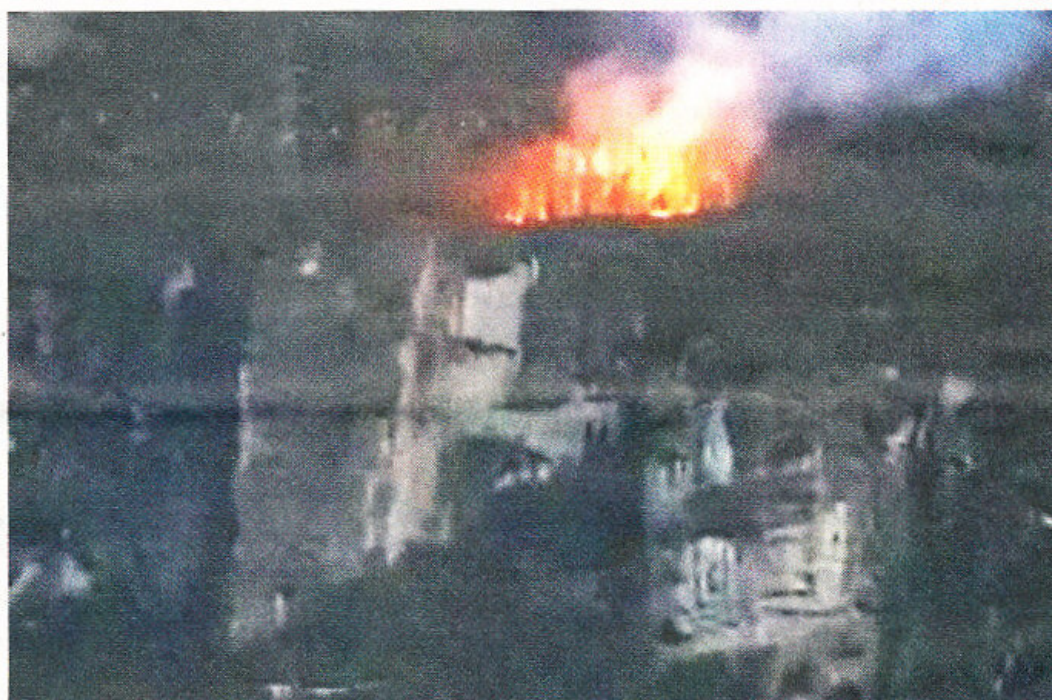

ALTO ADIGE

sabato 22.02.2020

Incendio boschivo sopra Ora

- Allarme, nel tardo pomeriggio di ieri, a Ora per un incendio boschivo che ha interessato un'area piuttosto estesa, ma distante dalle abitazioni. Sul posto i vigili del fuoco del corpo permanente ma anche i carabinieri della compagnia di Egna (Foto Franco Mugliari)